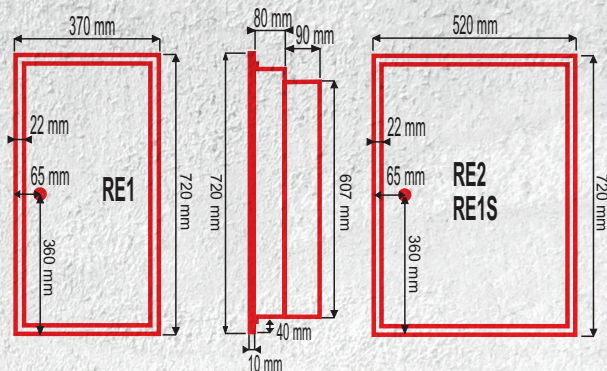

Výroba fasádních nerezových dvířek na míru

Dvířka hlavního uzávěru plynu.

Dvířka na překrytí starých elektroměrových skříní při zateplení domu.

Nové elektroměrové skříně včetně výbavy.

KOVOVÝROBA / ZÁMEČNICKÉ PRÁCE